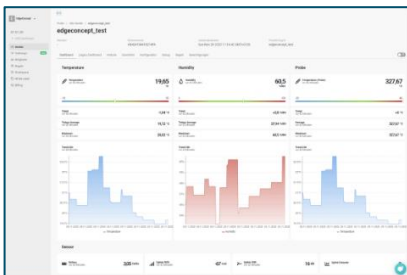

An ein LoRaWAN Gateway können je nach Ausführung zwischen einem und über 200 Sensoren gleichzeitig angebunden und die Daten jedes Sensors in der IoT Plattform individuell eingesehen und archiviert werden.

- Luftfeuchtigkeit
- Umgebungstemperatur im Kühlgang
- Umgebungstemperatur im Kühlgerät
- Überwachung mit Historie
- Automatische Alarmierung bei individuell einstellbarer Grenzwerterreicherung

*„Verschiedene Indoor LoRaWAN Gateways stehen für unterschiedliche Anforderungen bei geringen bis mittleren Kosten zur Verfügung. Wir konzipieren das Projekt, bieten bewährte Hardware für die Umsetzung des Projektes an und integrieren die Sensoren in die EdgeConnect IoT Plattform für Monitoring, Alarmierung und Datenvorhaltung.“*